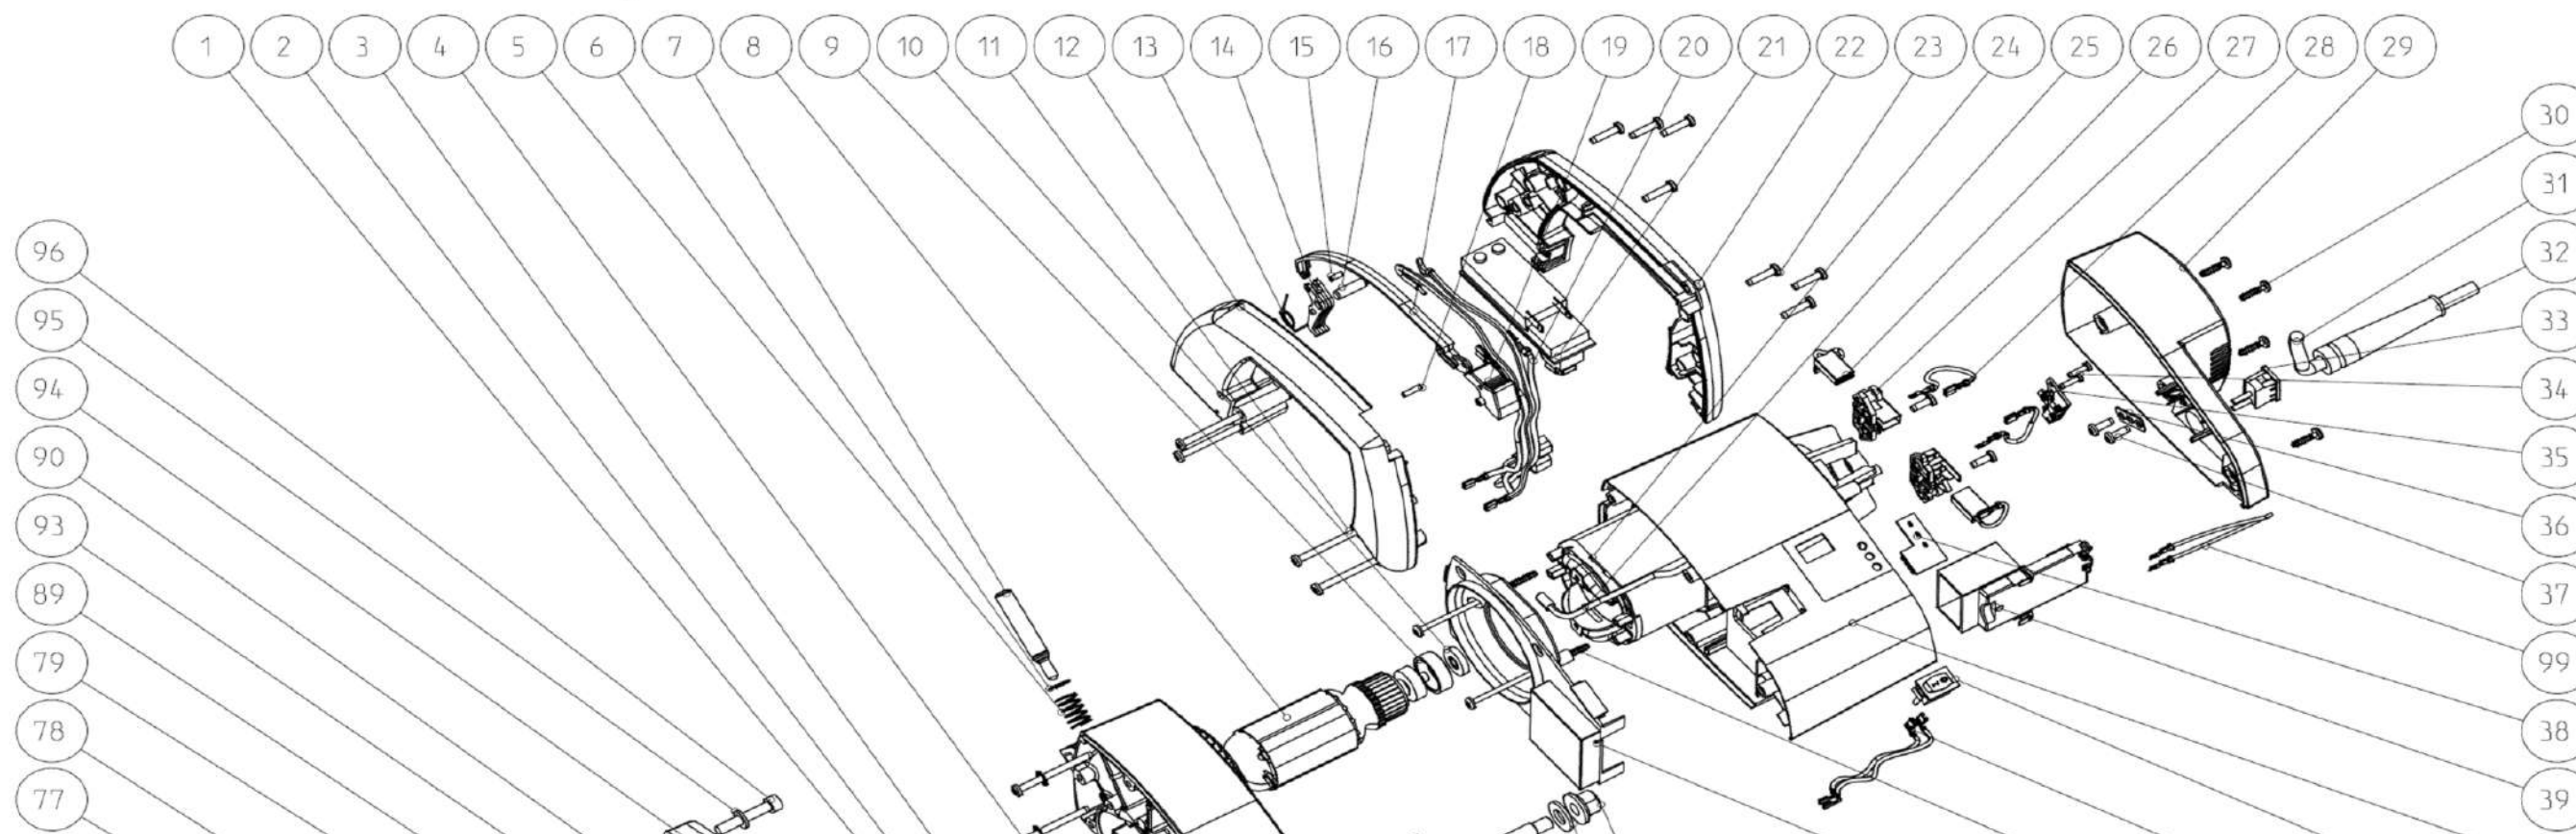

Pos	Part n:o	Description-ENG	Pcs/unit
121	11143-00	Bearing - SA	5
130	15689-00	Turning profile right 220 PS - SA	1
131	11889-00	Sliding bearing GFM-1416-04 IGUS	2
132	11130-50	Wheel for eccentric PC360E	1
133	11129-60	Eccenter PC360E	1
134	11570-00	Pin screw M4X6 DIN913	1
135	11176-00	Sliding bearing GSM-0810-20 IGUS	8
140	15690-00	Turning profile left 220 PS - SA	1
141	590872-09	Screw M5X6 ISO 7380	2
142	10994-05	Spring plate	2
143	11891-00	Wheel FI24	2
144	725929	Washer A 8,4 DIN 125	4
200	11007-00	Holder wheel black	8
	11009-10	Pipe Support 220 Yellow	4
	11121-00	Allen key 2mm	1
	725927	Allen key 5mm	1
	15529-00	Carry bag Exact PC280/360/460 PS	1

exact Pipe Cut 220 Pro Series